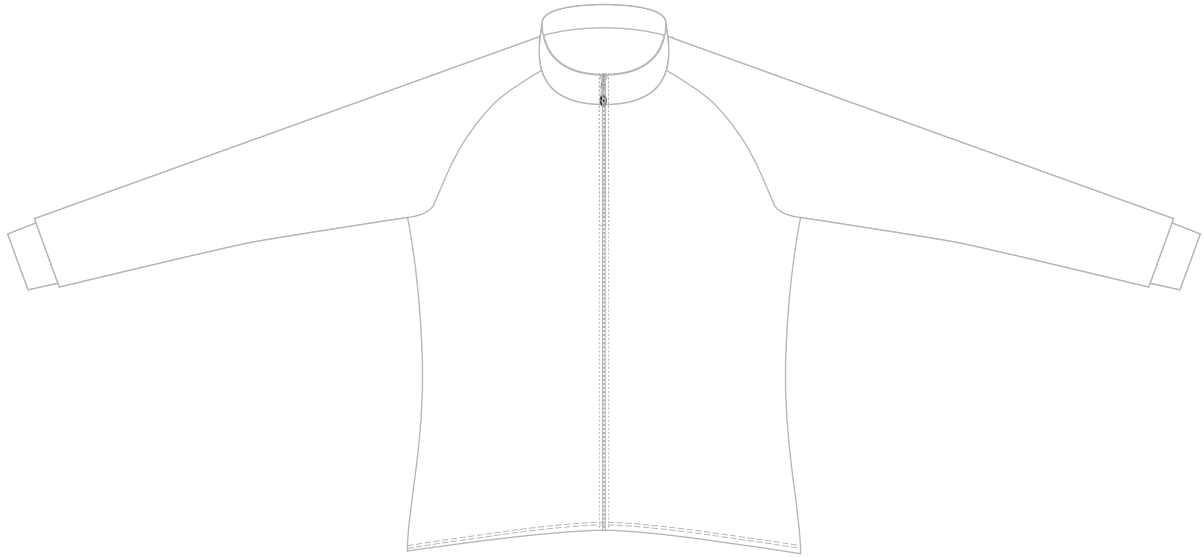

S24B ZL LSC JERSEY SPORT LADY

Wams AG
Güterstrasse 16
9470 Buchs, Schweiz
081 750 66 00, info@wams.ch

S24A ZL LSC JERSEY SPORT LADY
optional mit Taschen

WAMS

Wams AG
Güterstrasse 16
9470 Buchs, Schweiz
081 750 66 00, info@wams.ch