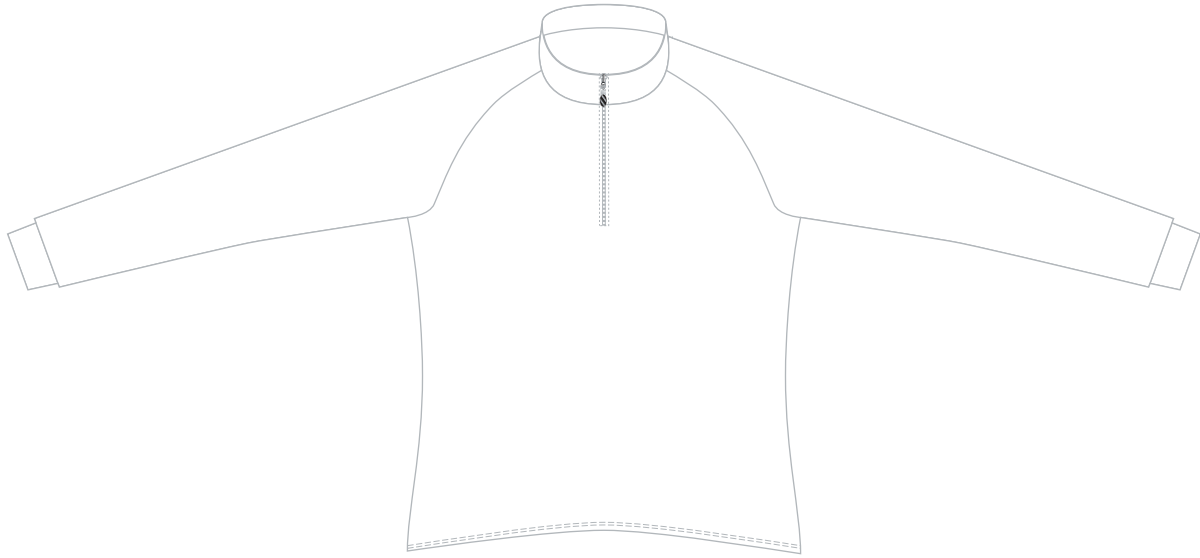

S24B ZK LSC JERSEY SPORT LADY

Wams AG
Güterstrasse 16
9470 Buchs, Schweiz
081 750 66 00, info@wams.ch